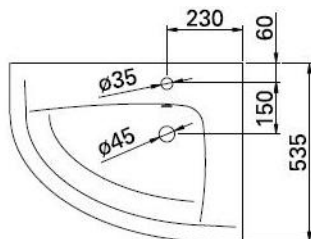

Product : Conner Basin - Model : 113700

Product : Corner Mirror—Model : 61371

Product : Oat Corner Furniture — Model : 61302

113720
lavatório 70 esquerdo
lavabo 70 izquierdo
left 70 wash basin
lavabo 70 gauche

113710
lavatório 70 direito
lavabo 70 derecho
right 70 wash basin
lavabo 70 droit