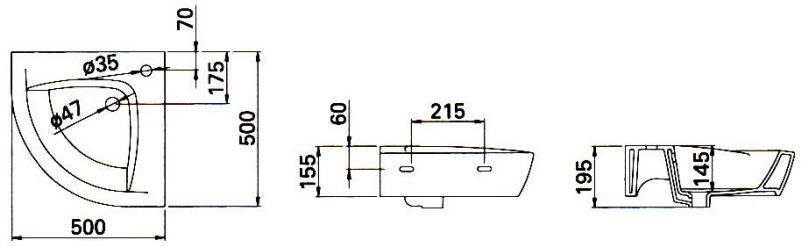

Product : Conner Basin - Model : 113700

Product : Corner Mirror—Model : 61371

Product : Oat Corner Furniture — Model : 61302

113720
lavatório 70 esquerdo
lavabo 70 izquierdo
left 70 wash basin
lavabo 70 gauche

113710
lavatório 70 direito
lavabo 70 derecho
right 70 wash basin
lavabo 70 droit