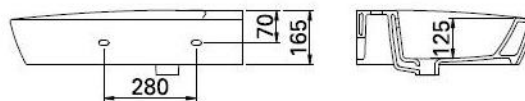

Product : Conner Basin - Model : 113700

Product : Corner Mirror—Model : 61371

Product : Oat Corner Furniture — Model : 61302

113720
lavatório 70 esquerdo
lavabo 70 izquierdo
left 70 wash basin
lavabo 70 gauche

113710
lavatório 70 direito
lavabo 70 derecho
right 70 wash basin
lavabo 70 droit