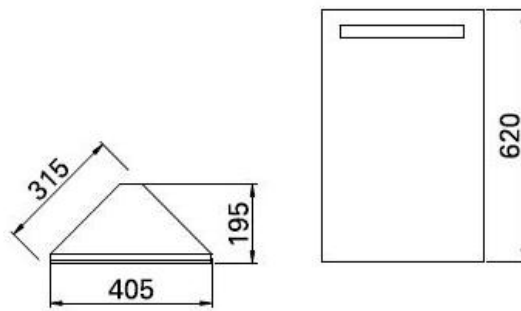

Product : Conner Basin - Model : 113700

Product : Corner Mirror—Model : 61371

Product : Oat Corner Furniture — Model : 61302

113720
lavatório 70 esquerdo
lavabo 70 izquierdo
left 70 wash basin
lavabo 70 gauche

113710
lavatório 70 direito
lavabo 70 derecho
right 70 wash basin
lavabo 70 droit