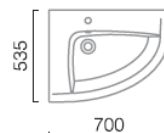

Product : Conner Basin - Model : 113700

Product : Corner Mirror—Model : 61371

Product : Oat Corner Furniture — Model : 61302

113720
lavatório 70 esquerdo
lavabo 70 izquierdo
left 70 wash basin
lavabo 70 gauche