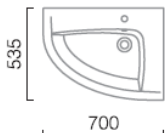

Product : Conner Basin - Model : 113700

Product : Corner Mirror—Model : 61371

Product : Oat Corner Furniture — Model : 61302

113720
lavatório 70 esquerdo
lavabo 70 izquierdo
left 70 wash basin
lavabo 70 gauche