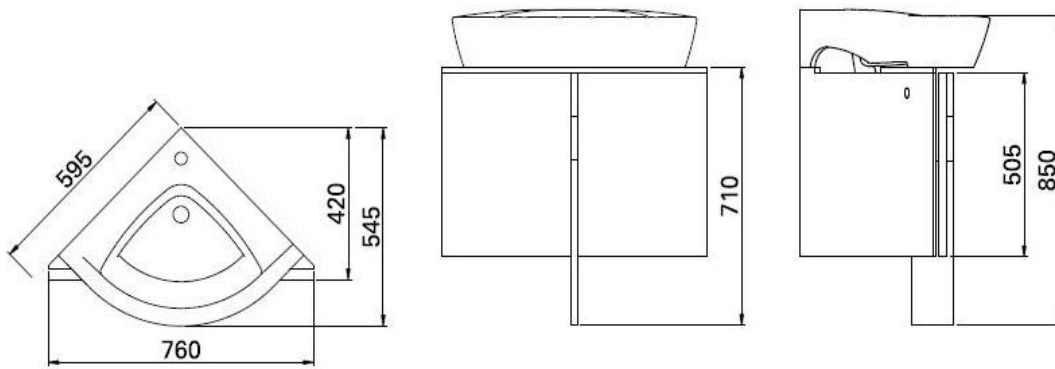

Product : Conner Basin - Model : 113700

Product : Corner Mirror—Model : 61371

Product : Oat Corner Furniture — Model : 61302

113720
lavatório 70 esquerdo
lavabo 70 izquierdo
left 70 wash basin
lavabo 70 gauche

113710
lavatório 70 direito
lavabo 70 derecho
right 70 wash basin
lavabo 70 droit